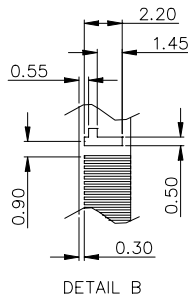

# STANDARD LCD PANEL

**CS5141**

Unit : mm