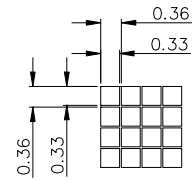

# STANDARD LCD PANEL

**CS5141**

Unit : mm