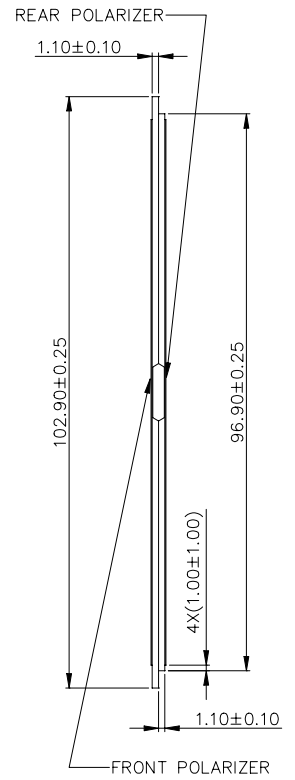

# STANDARD LCD PANEL

**CS5141**

Unit : mm