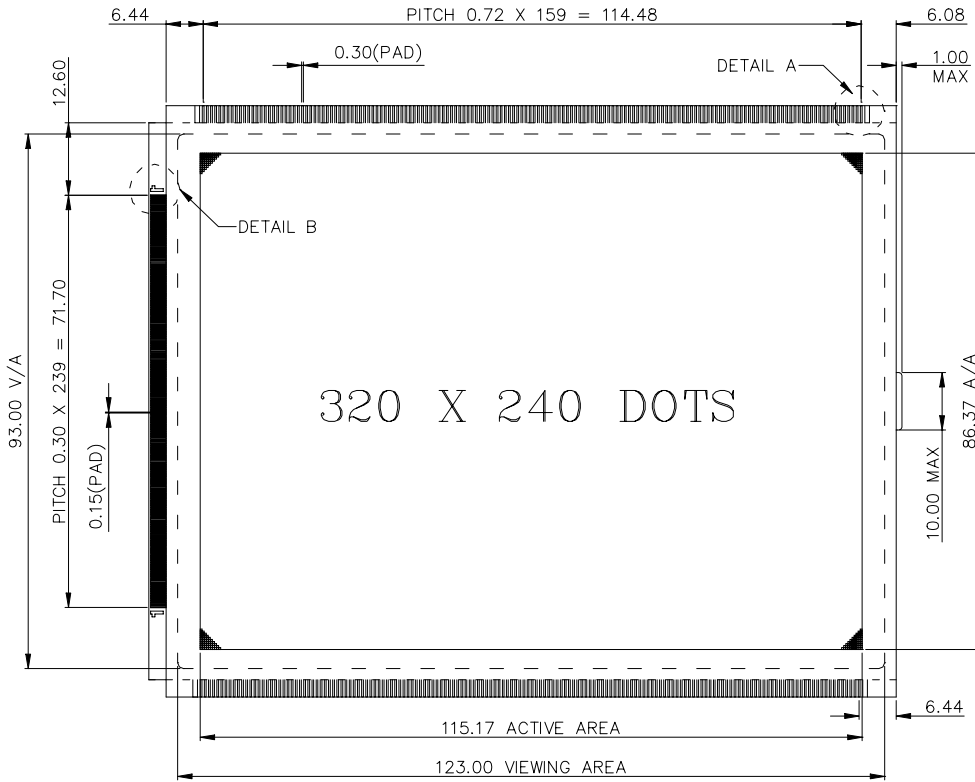

# STANDARD LCD PANEL

**CS5141**

Unit : mm