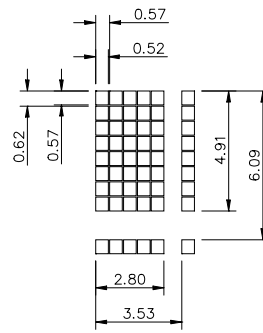

STANDARD LCD PANEL

CS5021

Unit : mm