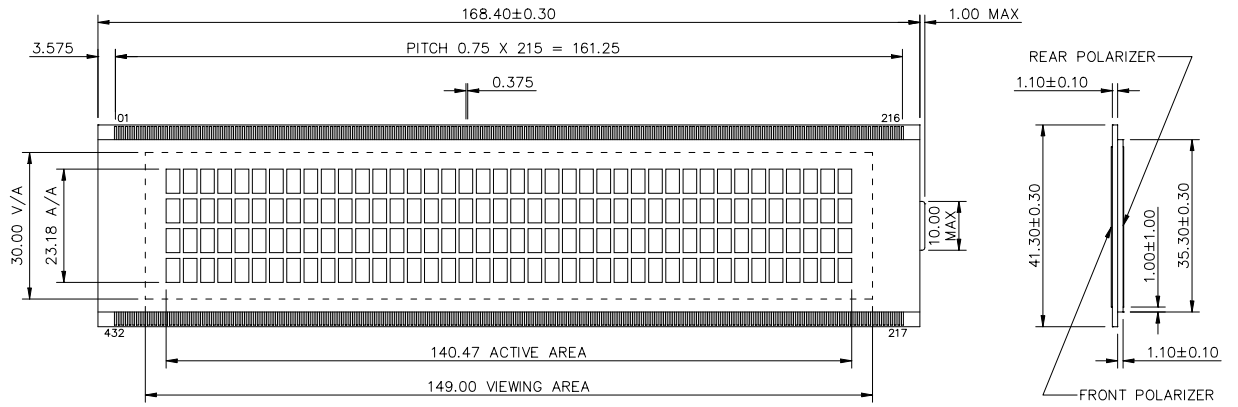

STANDARD LCD PANEL

CS5021

Unit : mm