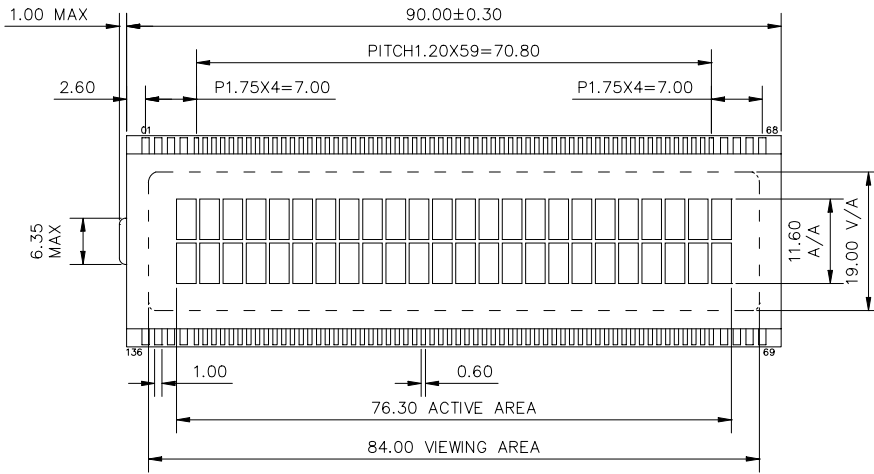

STANDARD LCD PANEL

CS5019

Unit : mm