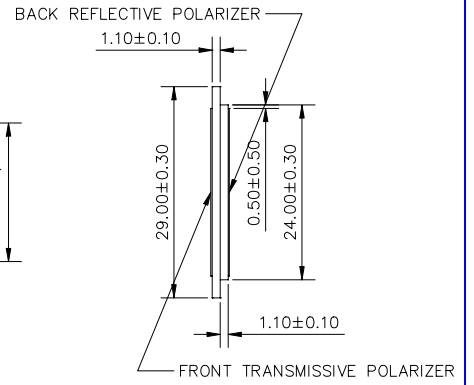

STANDARD LCD PANEL

CS5019

Unit : mm