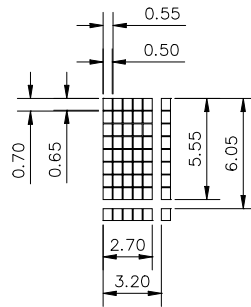

STANDARD LCD PANEL

CS5019

Unit : mm