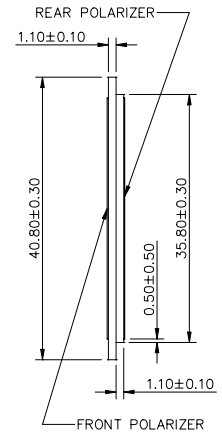

STANDARD LCD PANEL

CS5018

Unit : mm