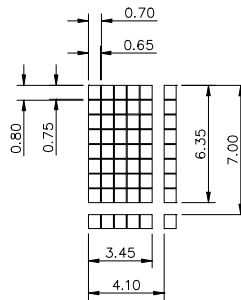

STANDARD LCD PANEL

CS5018

Unit : mm