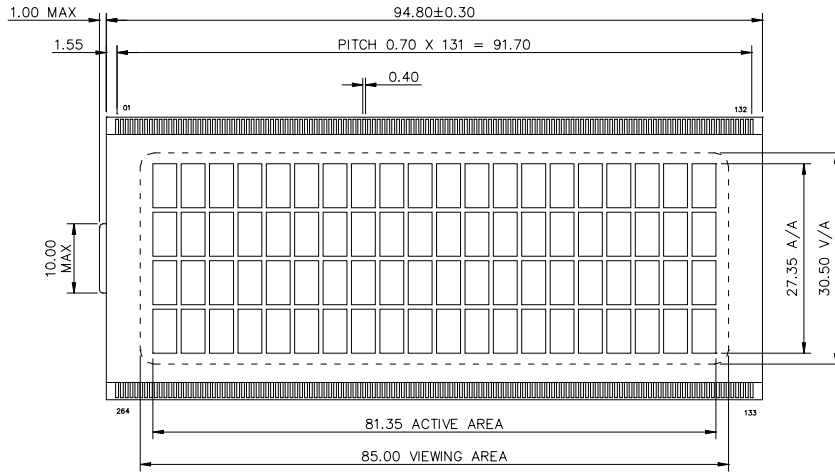

STANDARD LCD PANEL

CS5018

Unit : mm