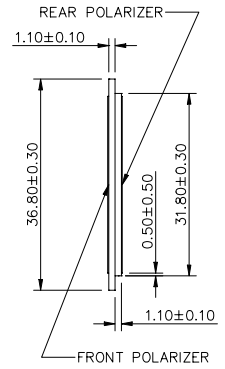

STANDARD LCD PANEL

CS5017

Unit : mm