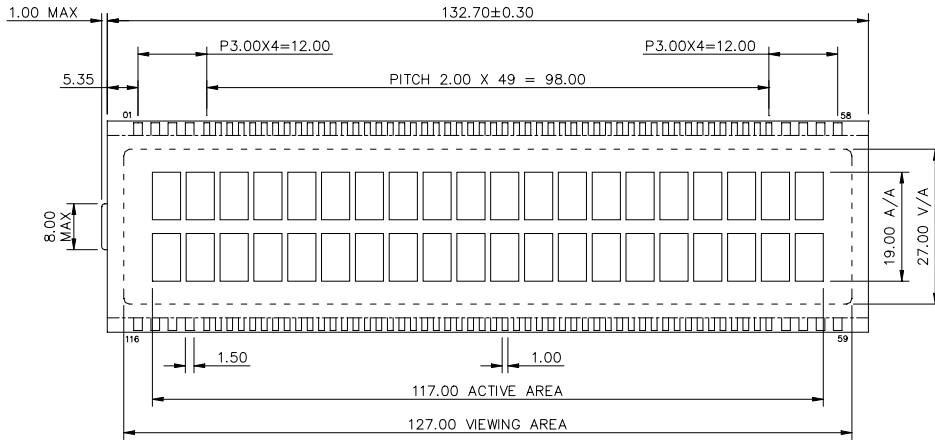

STANDARD LCD PANEL

CS5017

Unit : mm