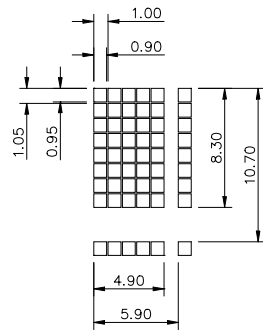

STANDARD LCD PANEL

CS5017

Unit : mm