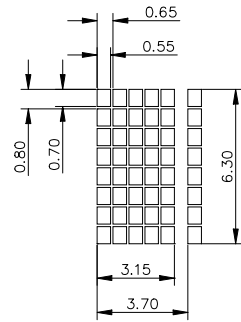

# STANDARD LCD PANEL

**CS5014**

Unit : mm