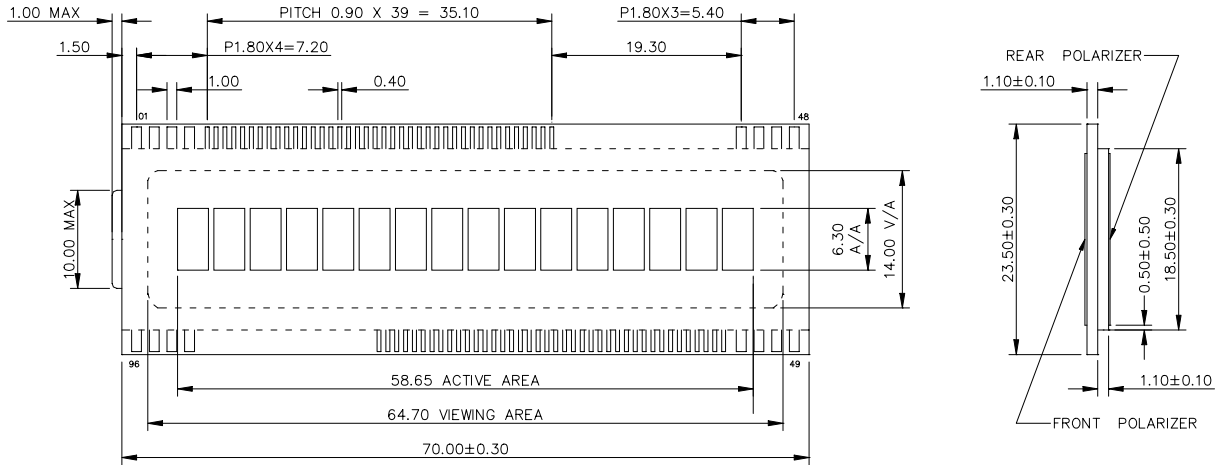

# STANDARD LCD PANEL

**CS5014**

Unit : mm