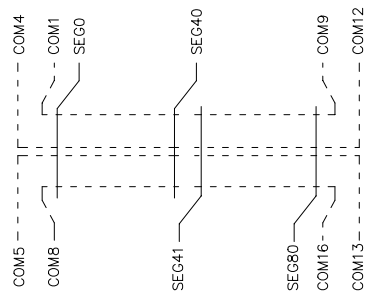

# STANDARD LCD PANEL

**CS5014**

Unit : mm