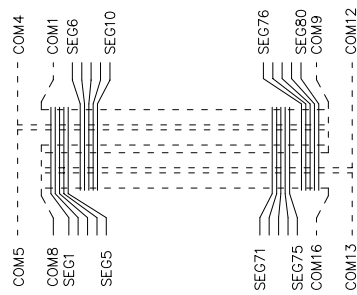

# STANDARD LCD PANEL

**CS5013**

Unit : mm