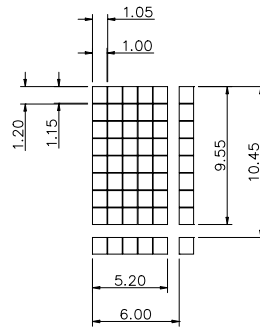

# STANDARD LCD PANEL

**CS5013**

Unit : mm