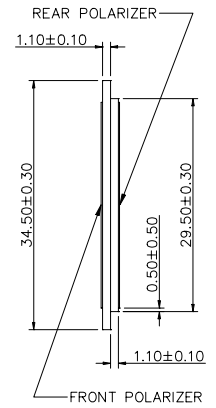

# STANDARD LCD PANEL

**CS5013**

Unit : mm