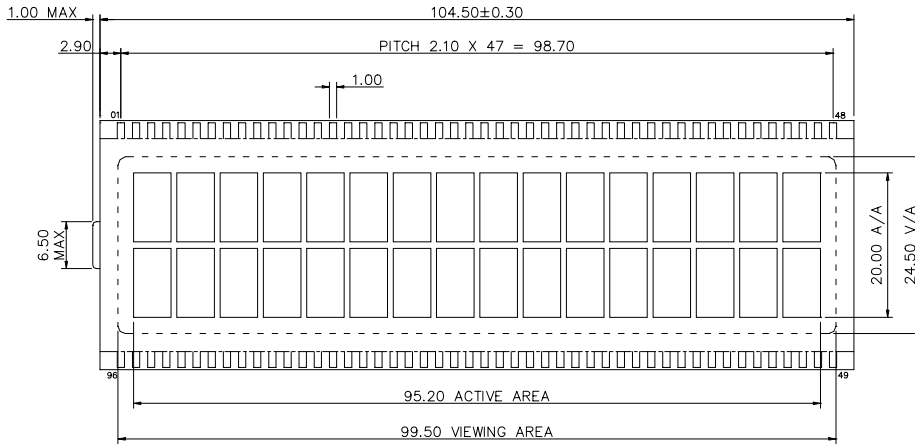

# STANDARD LCD PANEL

**CS5013**

Unit : mm