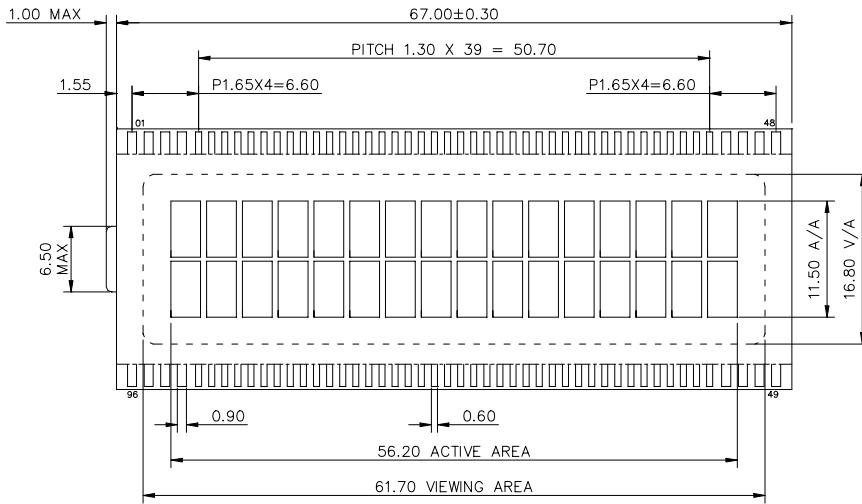

STANDARD LCD PANEL

CS5012

Unit : mm