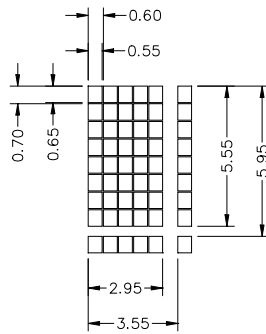

STANDARD LCD PANEL

CS5012

Unit : mm