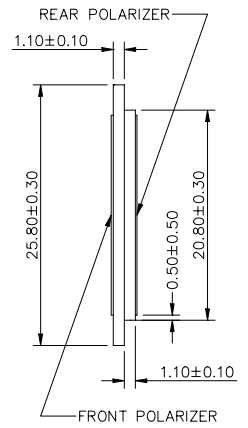

STANDARD LCD PANEL

CS5012

Unit : mm