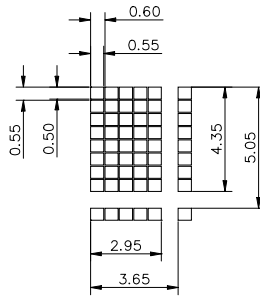

STANDARD LCD PANEL

CS5011

Unit : mm