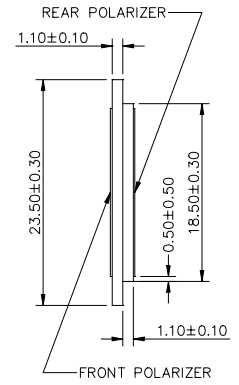

STANDARD LCD PANEL

CS5011

Unit : mm