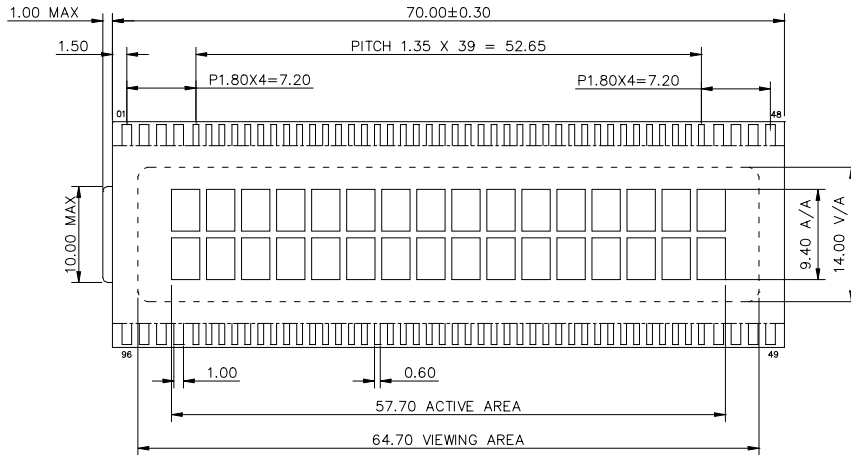

STANDARD LCD PANEL

CS5011

Unit : mm