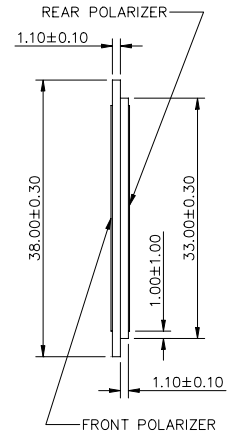

STANDARD LCD PANEL

CS5004

Unit : mm