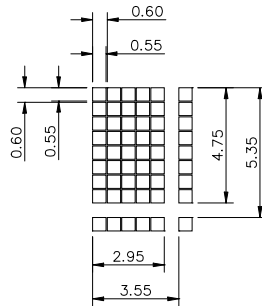

STANDARD LCD PANEL

CS5004

Unit : mm