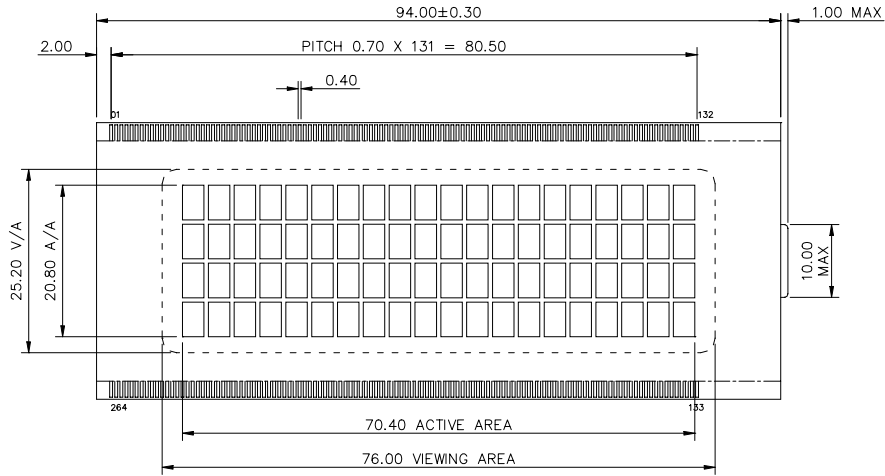

STANDARD LCD PANEL

CS5004

Unit : mm