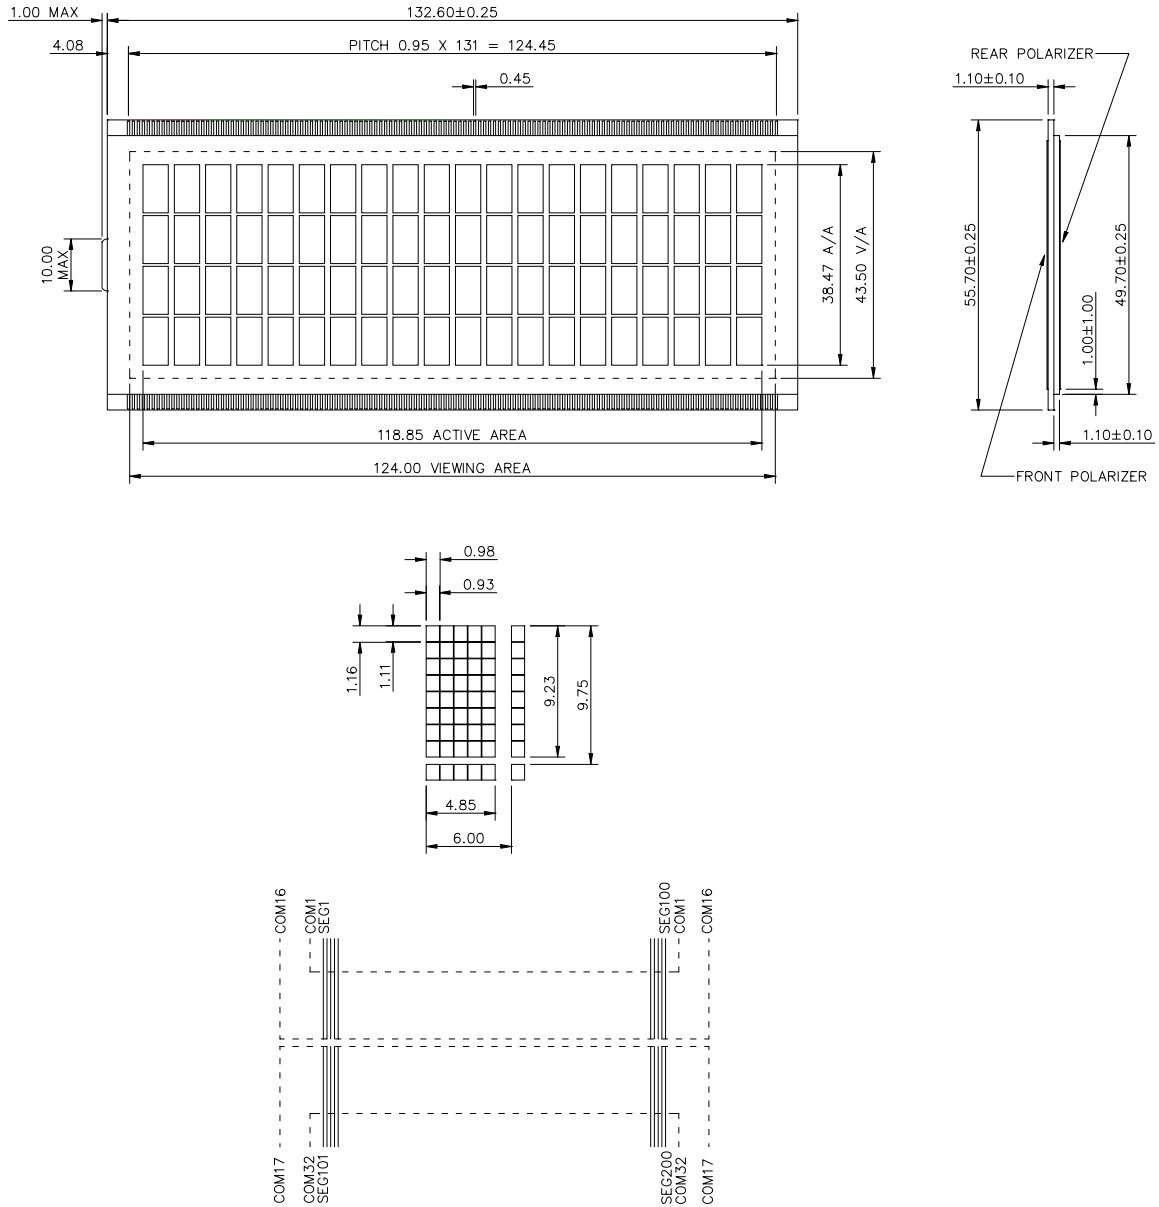

STANDARD LCD PANEL

CS5000-01

Unit : mm