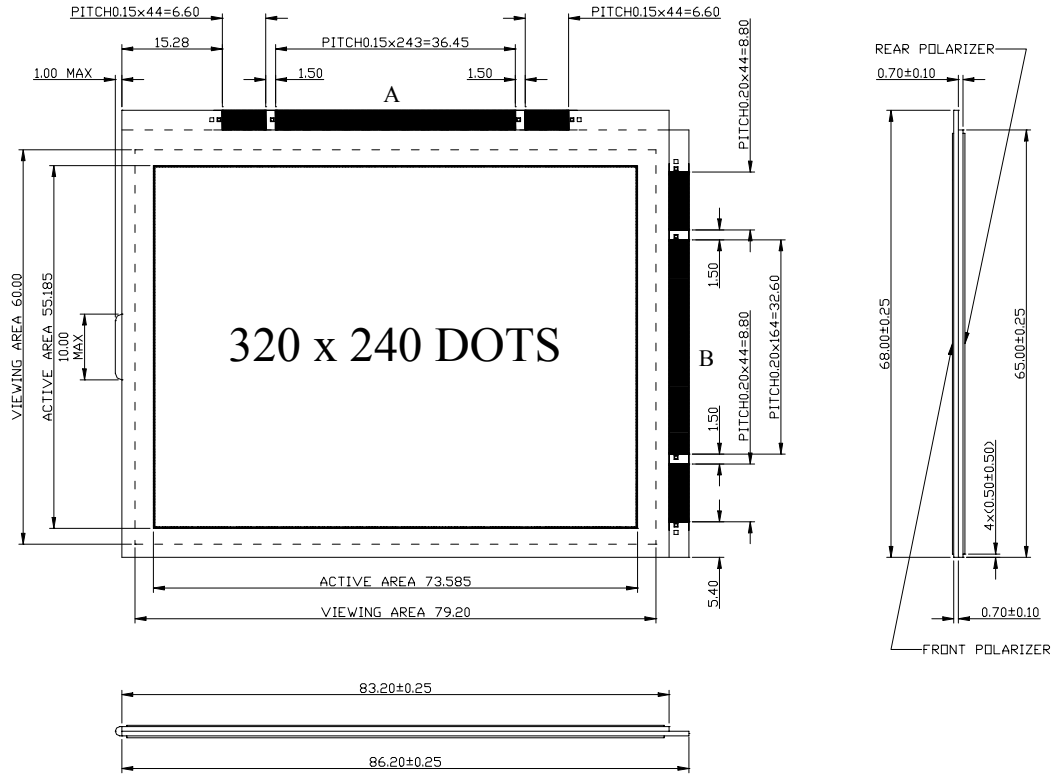

STANDARD LCD PANEL

5158

Unit : mm