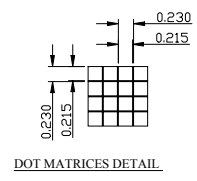

STANDARD LCD PANEL

5158

Unit : mm