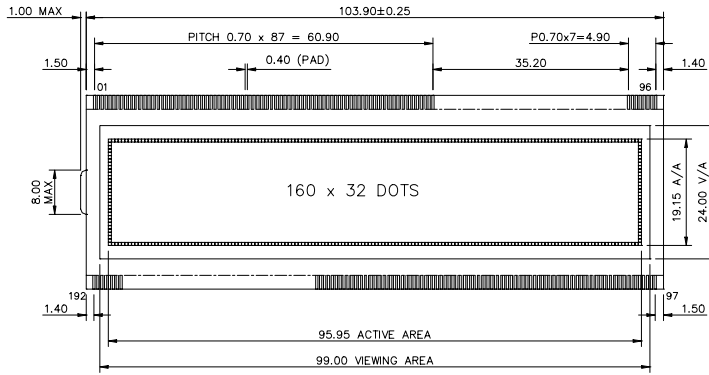

STANDARD LCD PANEL

5113

Unit : mm