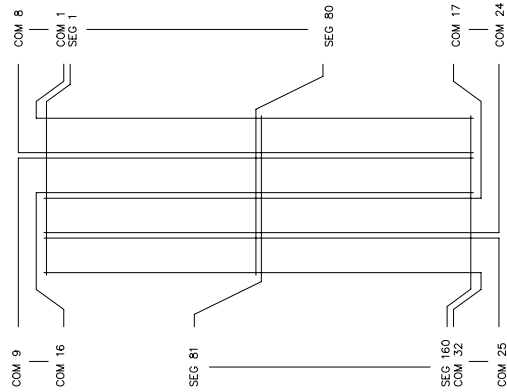

STANDARD LCD PANEL

5113

Unit : mm